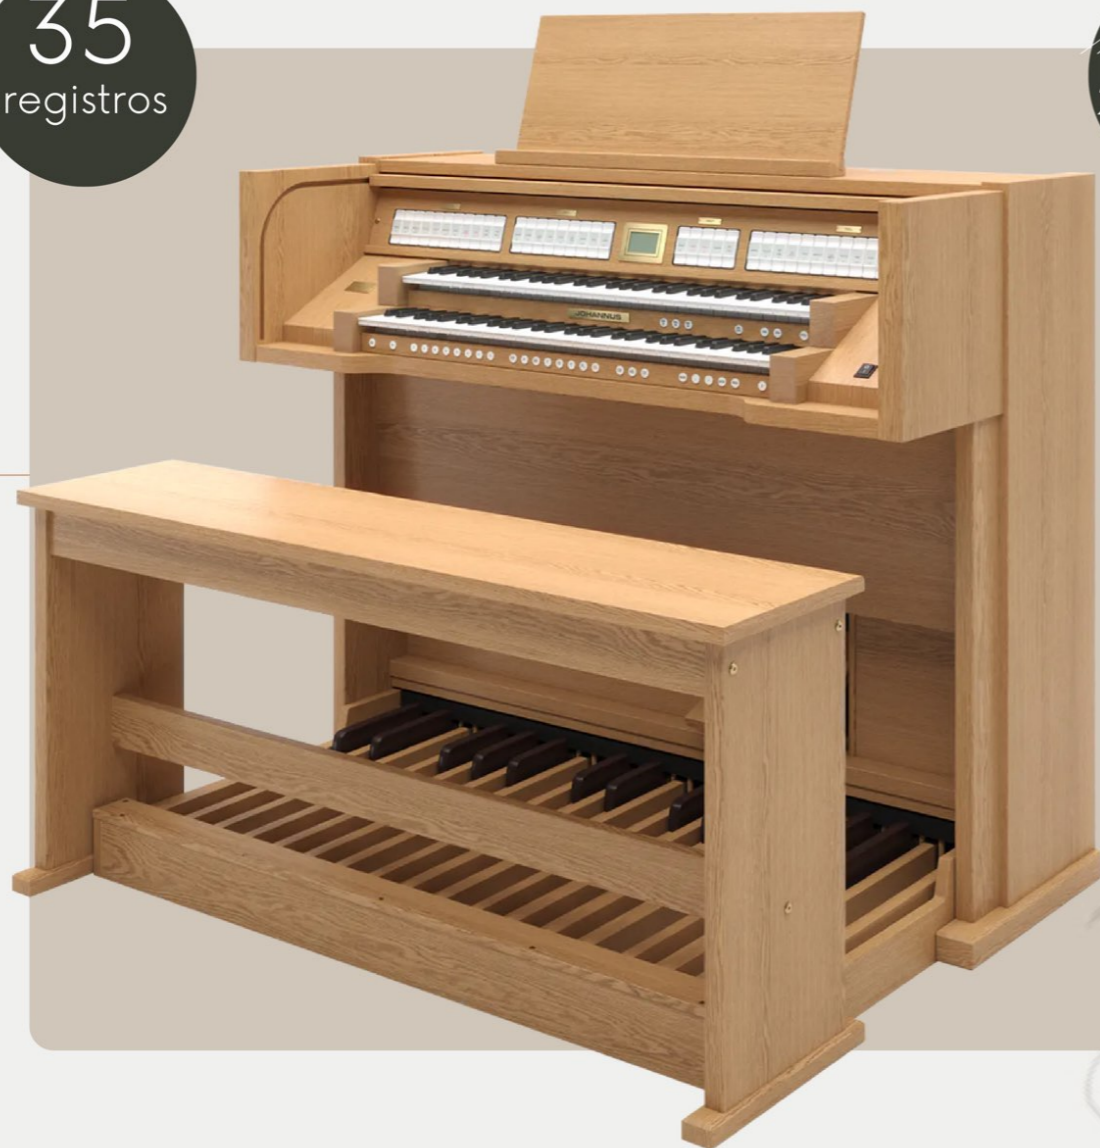

13 altavoces

Vivaldi 350

57
registros

3 teclados

19 altavoces

SERIE VIVALDI

- ✓ Banco a juego con el órgano
- ✓ Atril de madera
- ✓ Pedalero recto de 30 notas
- ✓ Color roble holandés claro de serie
- ✓ Pedales de expresión programables

2 teclados

8
altavoces

ECCLESIA CHOIR

- ✓ Banco a juego con el órgano
- ✓ Atril de madera
- ✓ Pedalero recto de 30 notas
- ✓ Persiana con cerradura
- ✓ Color roble holandés claro de serie
- ✓ Sistema de audio con salida trasera

ECCLESIA T 150

26
registros

2 teclados

SP5
5 altavoces

ECCLESIA T150

- ✓ Banco a juego con el órgano
- ✓ Atril de madera
- ✓ Pedalero recto de 30 notas
- ✓ Persiana con cerradura
- ✓ Color roble holandés claro de serie
- ✓ Tapa trasera a juego
- ✓ Sistema de audio externo SP5 - 5.1

ECCLESIA T 255

35
registros

2 teclados

6.1

ECCLESIA T255

- ✓ Banco a juego con el órgano
- ✓ Atril de madera
- ✓ Pedalero recto de 30 notas
- ✓ Persiana con cerradura
- ✓ Color roble holandés claro de serie
- ✓ Tapa trasera a juego
- ✓ Sistema de audio externo 6.1