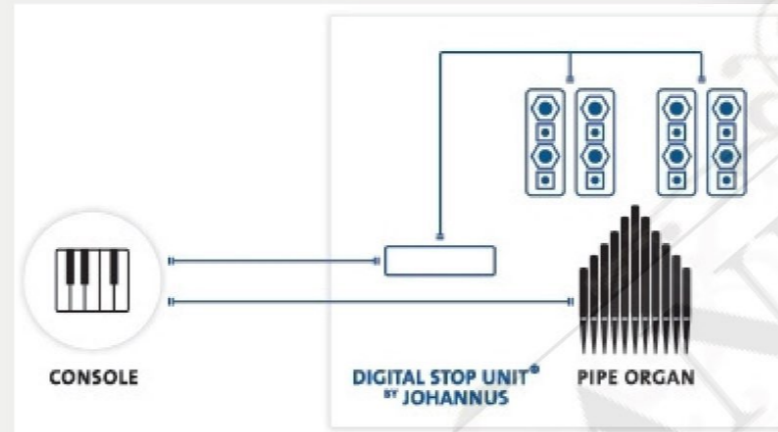

Monarke V

89 registros

5 teclados

44.7 Audio system
x44 x4 x3

MONARKE III - IV - V

- ✓ La más alta tecnología desarrollada por JOHANNUS
- ✓ Registros en tiradores
- ✓ Pedalero AGO de 32 notas
- ✓ Teclados de madera fabricados a mano
- ✓ Pistones de pie cromados
- ✓ Pedales de expresión programables
- ✓ Laterales labrados en consola y banco

DISEÑOS EXCLUSIVOS

A su elección

Diseño
A su elección

A su elección

Registros
A su elección

PERSONALIZACIÓN

ACCESORIOS PARA PERSONALIZAR SU ÓRGANO

SOLUCIONES HÍBRIDAS

Combinación órgano de tubos con órgano digital

Fiable y rápido

Preservar Patrimonio de manera eficiente

Contacto

ANDANTE ÓRGANOS

Distribuidor oficial órganos JOHANNUS

JOHANNUS

Exposición: