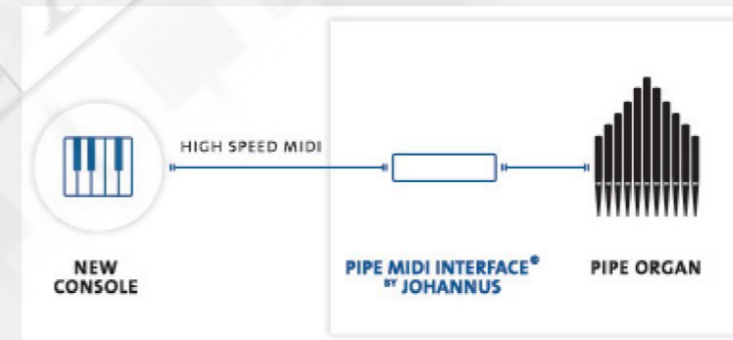

SOLUCIONES HÍBRIDAS

Combinación órgano de tubos con órgano digital

Fiable y rápido

Preservar Patrimonio de manera eficiente