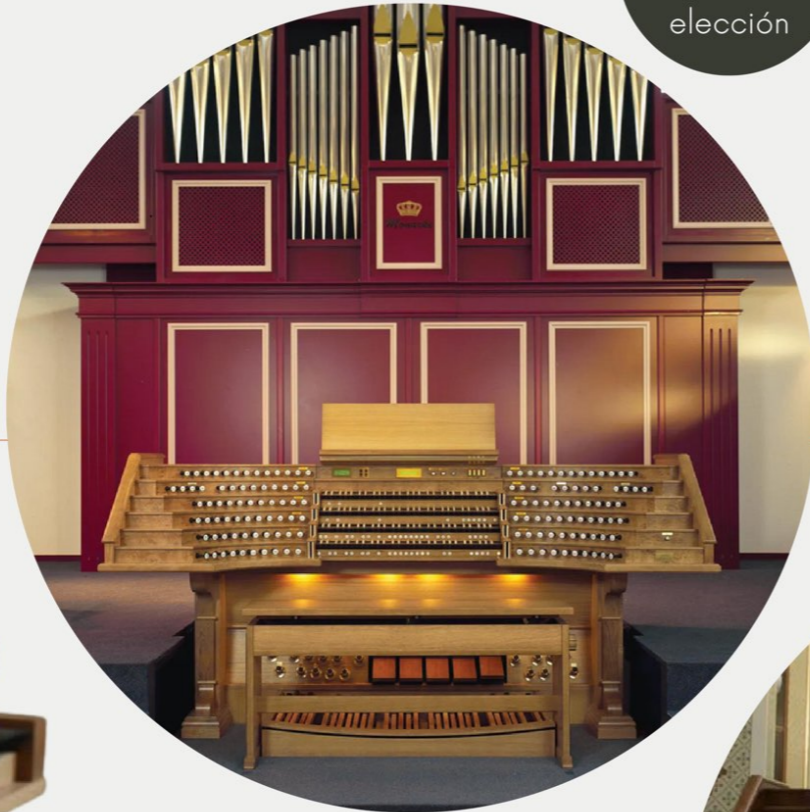

DISEÑOS EXCLUSIVOS

A su elección