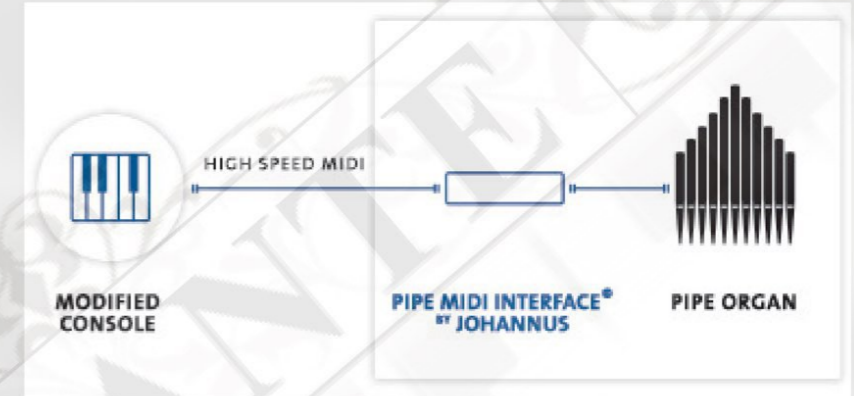

SOLUCIONES HÍBRIDAS

Combinación órgano de tubos con órgano digital

Fiable y rápido

Preservar Patrimonio de manera eficiente