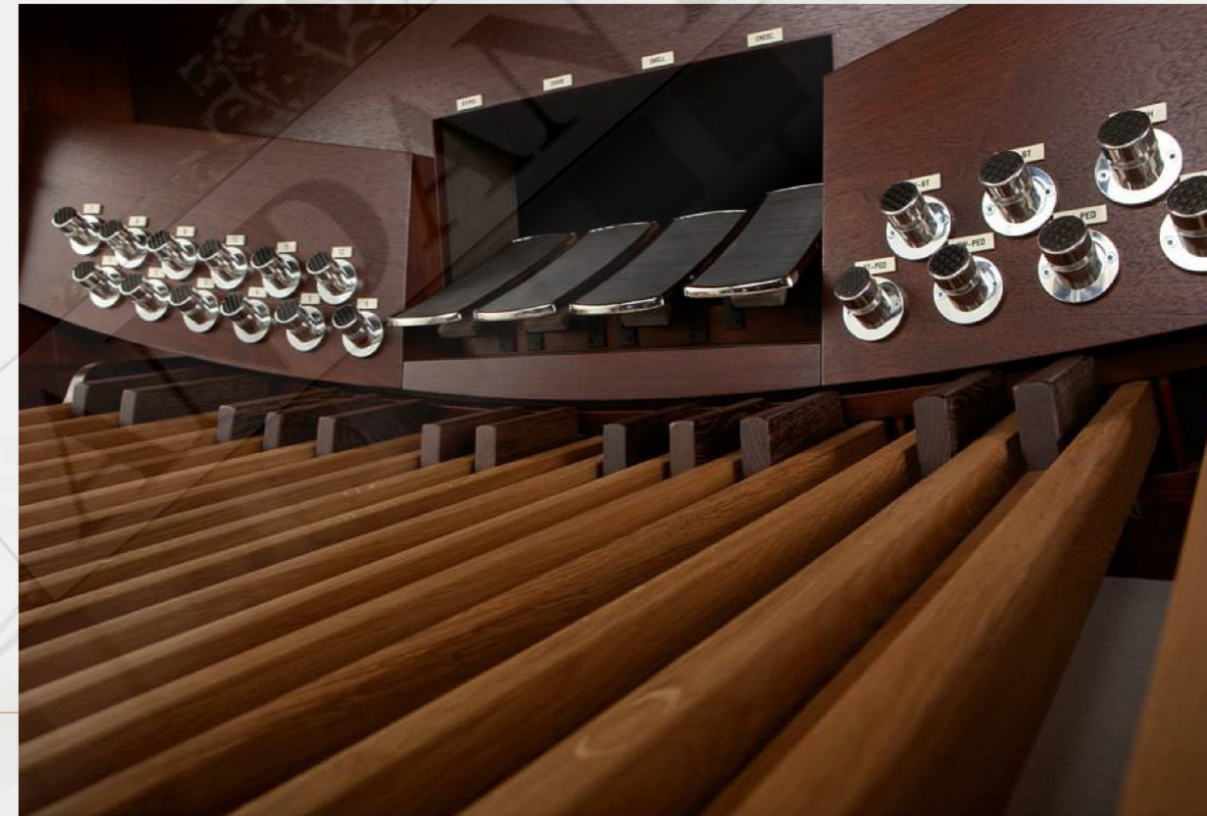

Monarke V

89 registros

5 teclados

44.7 Audio system
x44 x4 x3

MONARKE III - IV - V

- ✓ La más alta tecnología desarrollada por JOHANNUS
- ✓ Registros en tiradores
- ✓ Pedalero AGO de 32 notas
- ✓ Teclados de madera fabricados a mano
- ✓ Pistones de pie cromados
- ✓ Pedales de expresión programables
- ✓ Laterales labrados en consola y banco