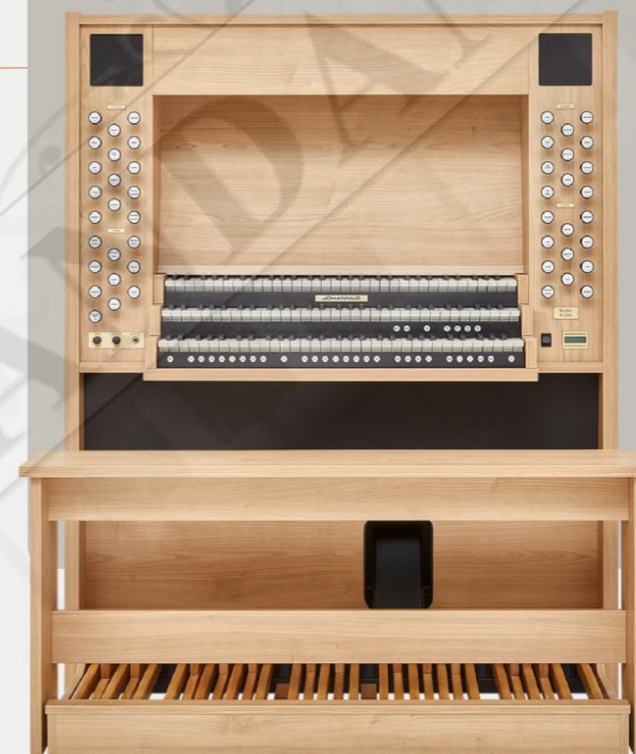

3 teclados

5 altavoces

Studio P 150

28
registros

2 teclados

5 altavoces

Studio P 350

37
registros

3 teclados

5 altavoces

SERIE STUDIO

- ✓ Banco a juego con el órgano
 - ✓ Atril de plexiglas (Studio 150 y 350)
 - ✓ Atril de madera iluminado (Studio P150 y P350)
 - ✓ Pedalero recto de 30 notas
 - ✓ A elegir color roble claro u oscuro de serie
 - ✓ Tiradores iluminados (Studio P150 y P350)
-

13 altavoces

Vivaldi 350

57
registros

3 teclados

19 altavoces

SERIE VIVALDI

- ✓ Banco a juego con el órgano
- ✓ Atril de madera
- ✓ Pedalero recto de 30 notas
- ✓ Color roble holandés claro de serie
- ✓ Pedales de expresión programables