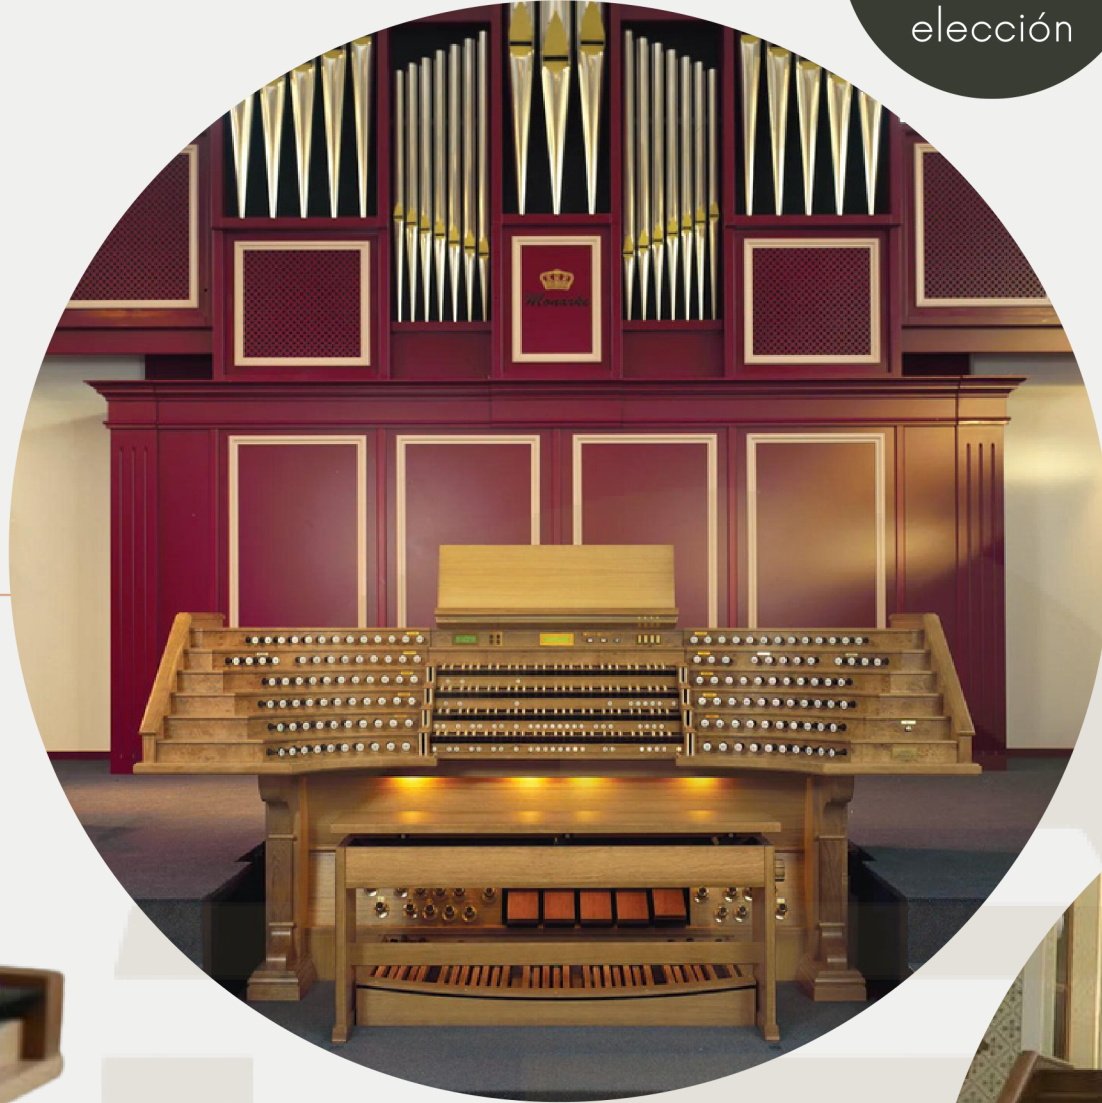

DISEÑOS EXCLUSIVOS

Diseño
A su
elección

A su
elección

A su
elección

Registros
A su
elección