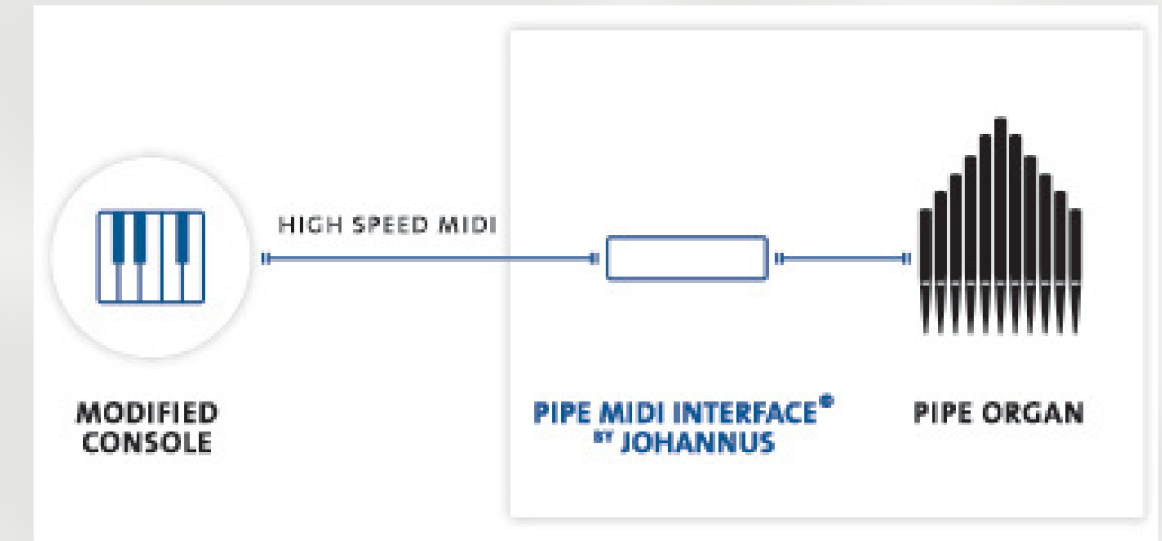

Fiable y rápido

Preservar Patrimonio de manera eficiente