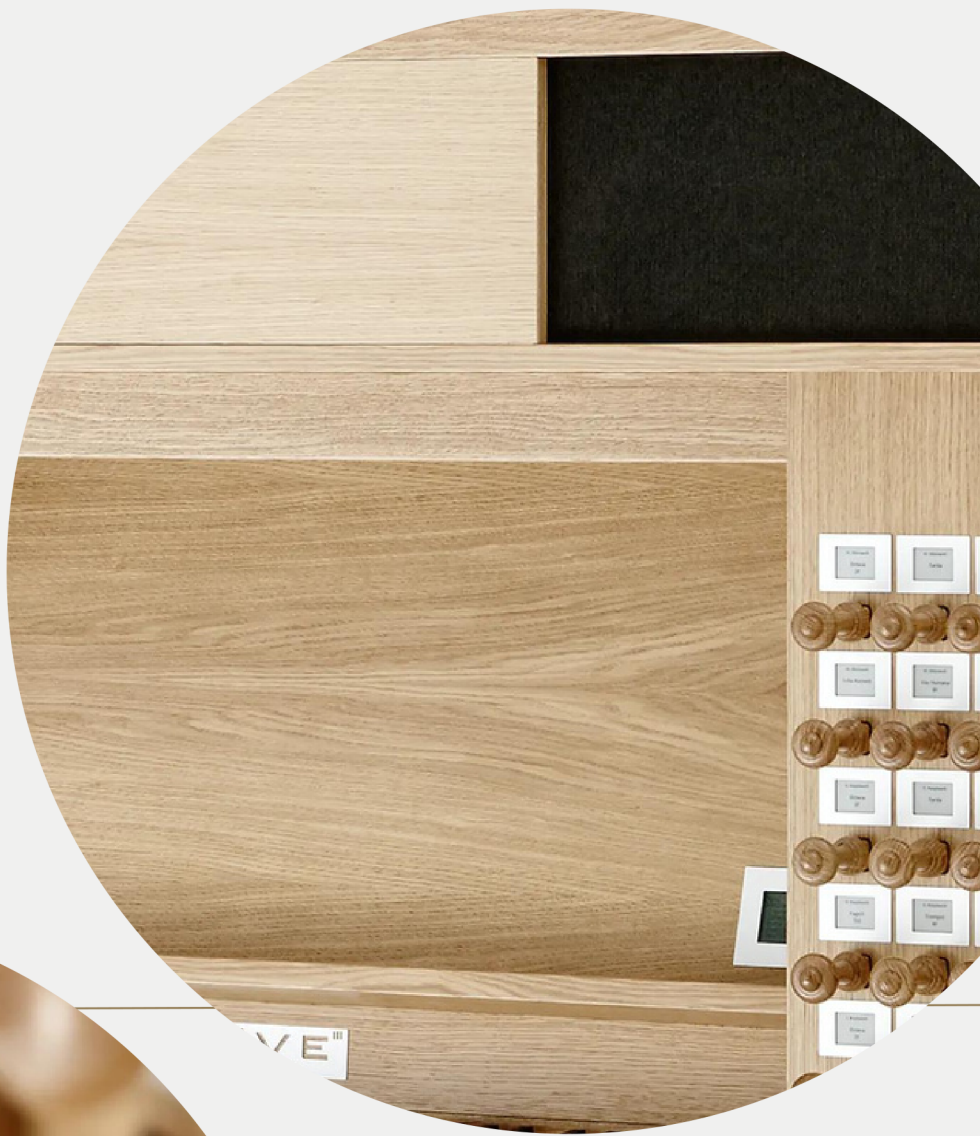

3 teclados

3 altavoces

LiVE III

50 registros dinámicos

3 teclados

9 altavoces

SERIE LIVE

- ✓ Banco a juego con el órgano
- ✓ Atril de plexiglas sobre tweeters (2T y 3T)
- ✓ Atril y tiradores iluminados (2P - 3P)
- ✓ Pedalero recto de 30 notas
- ✓ Color roble holandés claro de serie
- ✓ Copias digitales de órganos de tubos Europeos