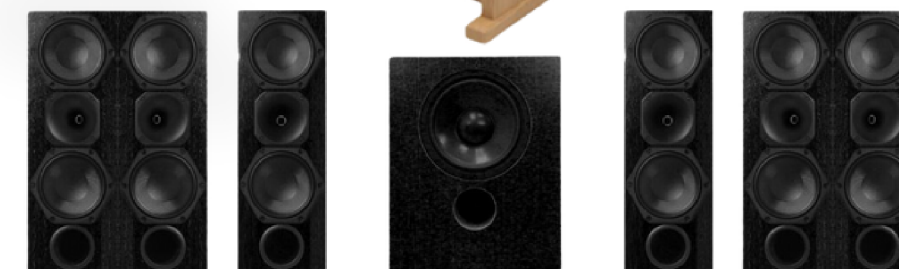

ÓRGANOS DE AMPLIFICACIÓN INTERNA / EXTERNA - CHURCH ORGANS

OPUS C - Internal

OPUS C - External

ECCLESIA