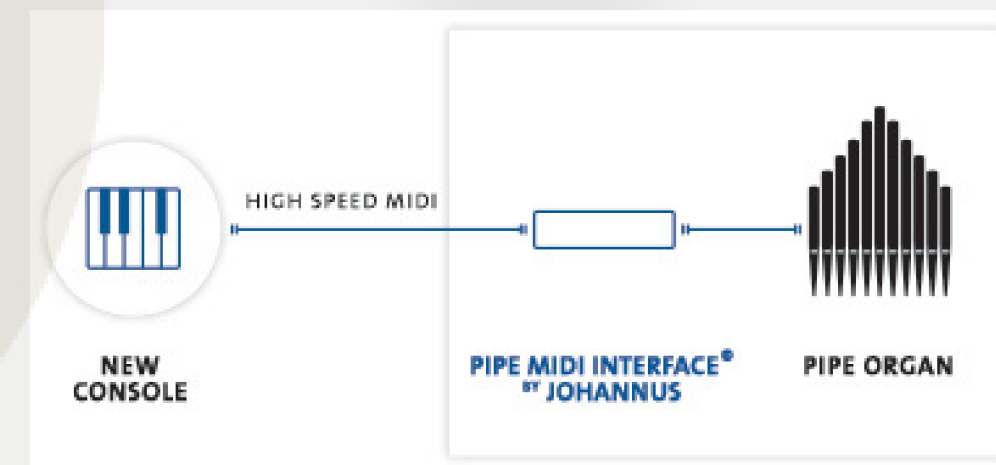

Fiable y rápido

Preservar Patrimonio de manera eficiente