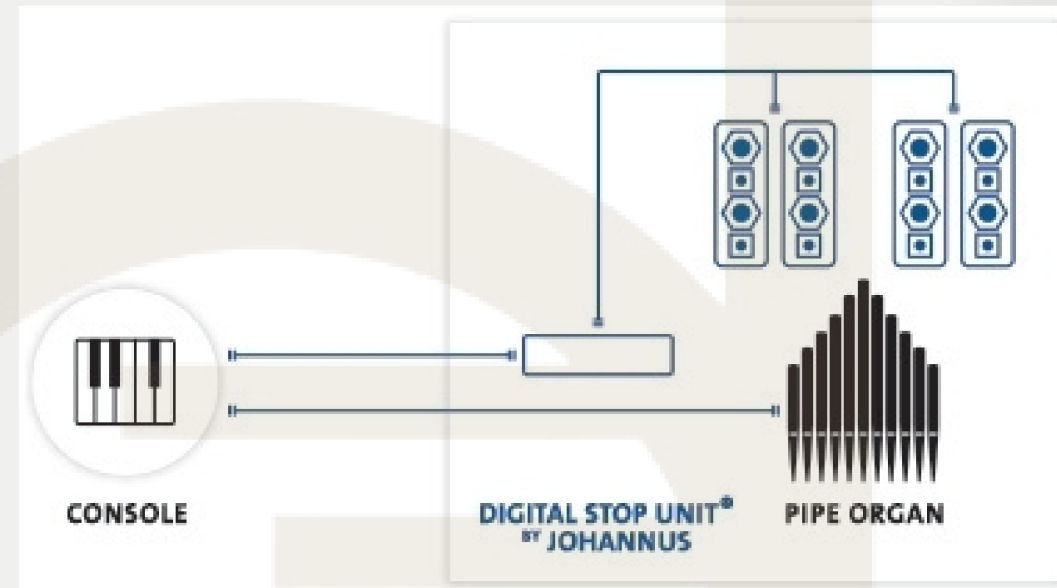

Monarke V

89
registros

5 teclados

44.7 Audio system
x44 x4 x3

MONARKE III - IV - V

- ✓ La más alta tecnología desarrollada por JOHANNUS
- ✓ Registros en tiradores
- ✓ Pedalero AGO de 32 notas
- ✓ Teclados de madera fabricados a mano
- ✓ Pistones de pie cromados
- ✓ Pedales de expresión programables
- ✓ Laterales labrados en consola y banco

DISEÑOS EXCLUSIVOS

Diseño
A su
elección

A su
elección

A su
elección

Registros
A su
elección

PERSONALIZACIÓN

ACCESORIOS PARA PERSONALIZAR SU ÓRGANO

SOLUCIONES HÍBRIDAS

Combinación órgano de tubos con órgano digital

Fiable y rápido

Preservar Patrimonio de manera eficiente

Contacto

ANDANTE ÓRGANOS

Distribuidor oficial órganos JOHANNUS

Exposición:

Valle del Sella, 3.
Centro comercial *Las Lomas*
Boadilla del Monte
28660 Madrid – España